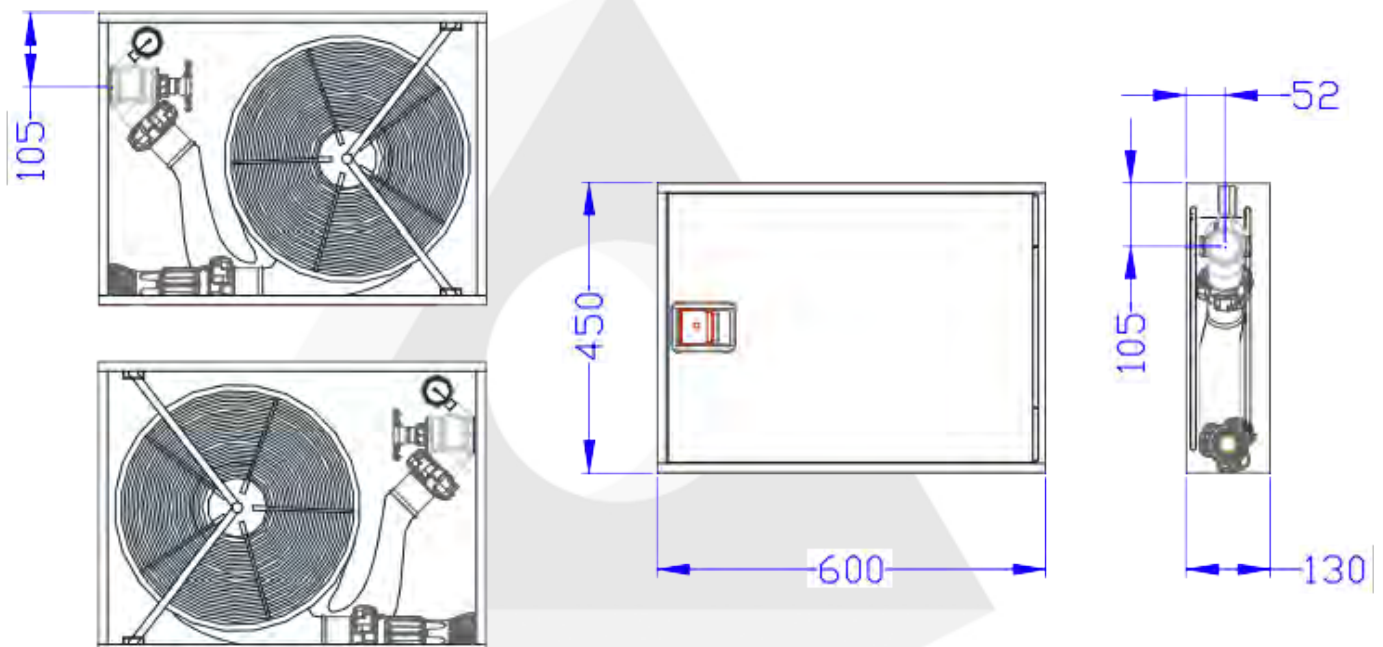

COMPONENTES

ARMARIO BIE	Fabricado en chapa de acerp FeP01 y pintado en epoxi-poliéster rojo RAL 3000. Dimensiones 600 x 450 x 130 mm. Puerta ciega, bisagras y cerradura de fácil apertura.
DEVANADERA	De radios, 370 mm de diámetro y pintada en rojo epoxi-poliéster.
MANGUERA	Flexible plana de 45 mm de diámetro, fabricada según norma EN 1454:2001, presión máxima de servicio 12 bar.
RACORES	Tipo Barcelona según norma UNE 23400-2.
VÁLVULA DE ASIENTO	Válvula de asiento de 1 1/2", en latón estampado, de paso angular con toma para manómetro, presión máxima admisible 20 bar.
MANÓMETRO	De esfera de 50mm de diámetro y escala de 0 a 16 bar.
LANZA	Triple efecto (chorro, pulverización cónica y cierre). Ø Equivalente a 13mm. Caudal mínimo 208 l/min.

PLANO

REF: BEPA4520_102021_REVO

AQL PROTECCION

Carretera N-340 Km 1245, 3 Nave B-5 Polígono industrial El Pla 08750 Molins de Rei, Barcelona (España)
Tel. (+34) 936800376 * WhatsApp pedidos: 660781482 * www.aqlproteccion.com * aql@aqlproteccion.com

ANBER

Avda. de las Flores, 13-15 P.E. El Molino 28970 Humanes de Madrid, Madrid (España)
Tel. (+34)916063711 * WhatsApp pedidos: 649787619 * www.anber.es * anber@anber.es