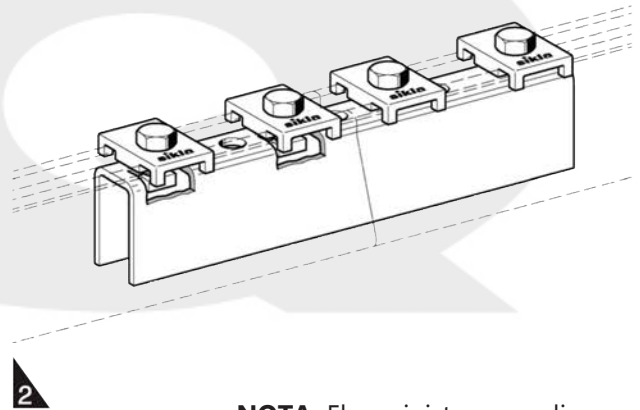

CONECTOR DE CARRIL SK

■ **Aplicación:**

El Conector de Carril SK sirve tanto para conectar como alargar carriles de montaje de un modo rápido y seguro directamente en obra o en el premontaje de taller.

■ **Configuración:**

Se suministra con Refuerzo de Carril HK 41 y tornillos hexagonales pasantes sueltos.

■ **Material:**

Acero, cincado galvánico.

■ **Datos técnicos:**

TIPO	Aplicables para Carriles de montaje	Longitud	Peso	Embalaje	Código artículo
		[mm]	[kg]	[unidades]	
SK 41/21-31	41/21/1,5 - 41/31/2,0	160	0,40	10	177599
SK 41/41-45	41/41/2,0 - 41/45/2,5	160	0,59	10	155115
SK 41/52	41/52/2,5	260	1,10	10	177608
SK 41/62	41/62/2,5	260	1,35	10	155124
SK 41-75/65	41-75/65/3,0	260	1,41	10	177617
SK 41-75/75	41-75/75/3,0	260	1,61	10	177626

ANBER

Avda. de las Flores, 13-15 P.E. El Molino 28970 Humanes de Madrid, Madrid (España)
Tel. (+34)916063711 * Whatsapp pedidos: 649787619 * www.anber.es * anber@anber.es

MONTAJE

NOTA: La prolongación de un carril doble requiere dos conectores de carril.

Si se utiliza el carril doble como perfil multisegmento en distancias largas debería disponer los conectores alternadamente por razones de estática (ver esquema).

NOTA: El suministro se realiza completo, con los refuerzos y tornillos hexagonales adecuados.