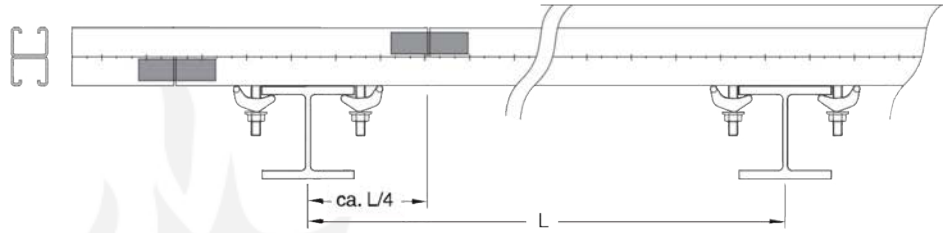

Se suministra con Refuerzo de Carril HK 41 y tornillos hexagonales pasantes sueltos.

■ **Material:**

Acero, cincado galvánico.

■ **Datos técnicos:**

TIPO	Aplicables para Carriles de montaje	Longitud	Peso	Embalaje	Código artículo
		[mm]	[kg]	[unidades]	
SK 41/21-31	41/21/1,5 - 41/31/2,0	160	0,40	10	177599
SK 41/41-45	41/41/2,0 - 41/45/2,5	160	0,59	10	155115
SK 41/52	41/52/2,5	260	1,10	10	177608
SK 41/62	41/62/2,5	260	1,35	10	155124
SK 41-75/65	41-75/65/3,0	260	1,41	10	177617
SK 41-75/75	41-75/75/3,0	260	1,61	10	177626

ANBER

Avda. de las Flores, 13-15 P.E. El Molino 28970 Humanes de Madrid, Madrid (España)
Tel. (+34)916063711 * Whatsapp pedidos: 649787619 * www.anber.es * anber@anber.es

MONTAJE

NOTA: La prolongación de un carril doble requiere dos conectores de carril.

Si se utiliza el carril doble como perfil multisegmento en distancias largas debería disponer los conectores alternadamente por razones de estática (ver esquema).

NOTA: El suministro se realiza completo, con los refuerzos y tornillos hexagonales adecuados.