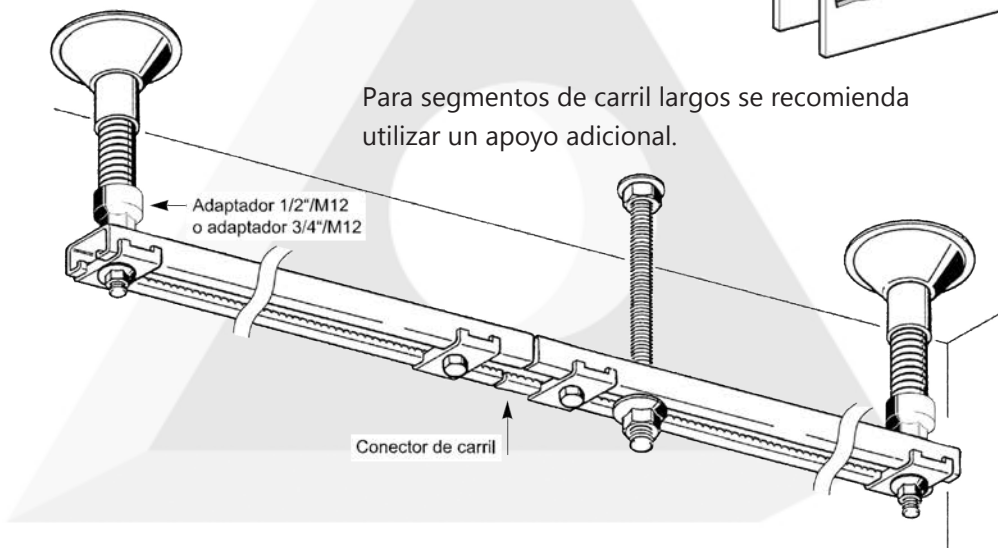

Si se utiliza el carril doble como perfil multisegmento en distancias largas debería disponer los conectores alternadamente por razones de estática (ver esquema).

NOTA: El suministro se realiza completo, con los refuerzos y tornillos hexagonales adecuados.

Para largas distancias en techos se recomienda utilizar soportes rígidos a la flexión.
P. ej.: rigidizador SMD 1 - 1/2" o SMD 1 - 3/4".

Para segmentos de carril largos se recomienda utilizar un apoyo adicional.