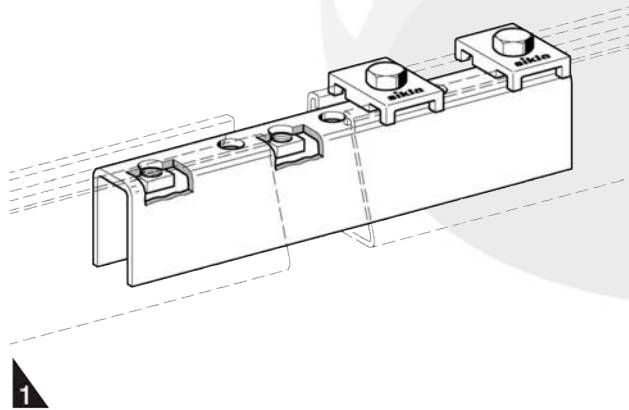

CONECTOR DE CARRIL SK

■ **Aplicación:**

El Conector de Carril SK sirve tanto para conectar como alargar carriles de montaje de un modo rápido y seguro directamente en obra o en el premontaje de taller.

■ **Configuración:**

ANBER

Avda. de las Flores, 13-15 P.E. El Molino 28970 Humanes de Madrid, Madrid (España)
Tel. (+34)916063711 * Whatsapp pedidos: 649787619 * www.anber.es * anber@anber.es

MONTAJE

NOTA: La prolongación de un carril doble requiere dos conectores de carril.

Si se utiliza el carril doble como perfil multisegmento en distancias largas debería disponer los conectores alternadamente por razones de estática (ver esquema).

NOTA: El suministro se realiza completo, con los refuerzos y tornillos hexagonales adecuados.