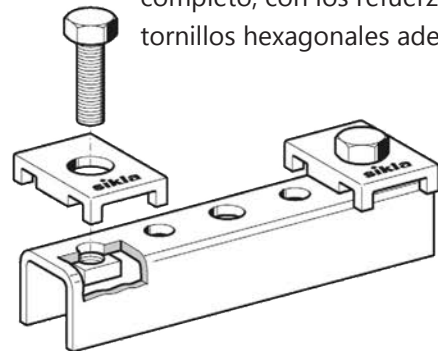

Para segmentos de carril largos se recomienda utilizar un apoyo adicional.