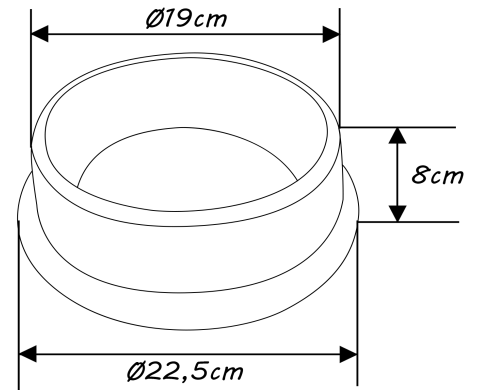

BASE DE CAUCHO PARA EXTINTORES

*Base para extintor
de polvo de 6kg
y de CO2 de 5kg*

*Base para extintor de
polvo de 9kg*

REF: ESBACAEX_072021_REV0

AQL PROTECCION

Carretera N-340 Km 1245, 3 Nave B-5 Poligono industrial El Pla 08750 Molins de Rei, Barcelona (España)
Tel. (+34) 936800376 * WhatsApp pedidos: 660781482 * www.aqlproteccion.com * aql@aqlproteccion.com