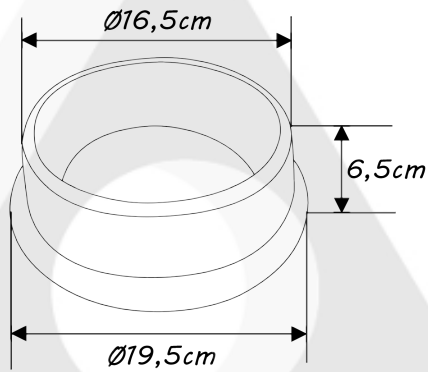

BASE DE CAUCHO PARA EXTINTORES

*Base para extintor
de polvo de 6kg
y de CO2 de 5kg*

*Base para extintor de
polvo de 9kg*

REF: ESBACAEX_072021_REV0

AQL PROTECCION

Carretera N-340 Km 1245, 3 Nave B-5 Poligono industrial El Pla 08750 Molins de Rei, Barcelona (España)
Tel. (+34) 936800376 * WhatsApp pedidos: 660781482 * www.aqlproteccion.com * aql@aqlproteccion.com