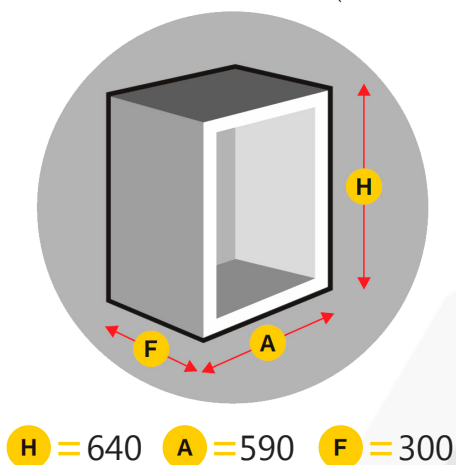

DIMENSIONES

(Dimensiones en mm)