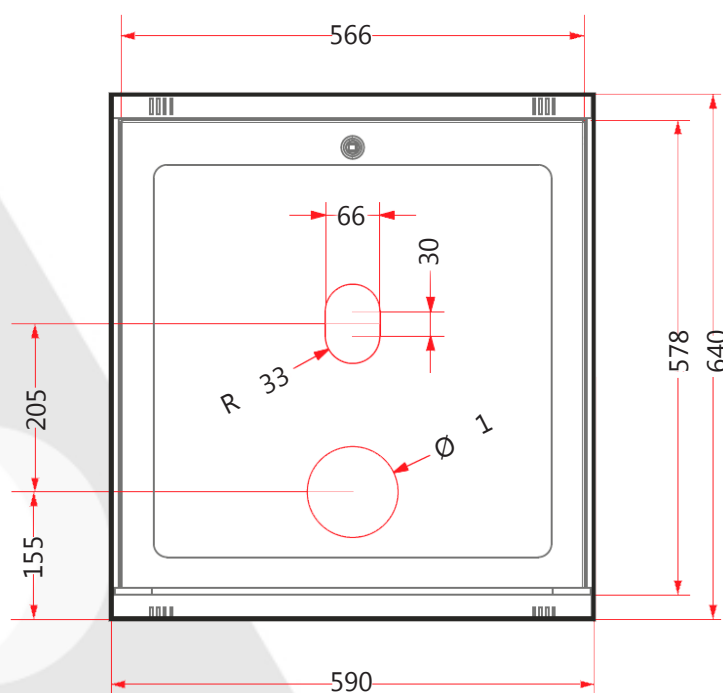

DIMENSIONES

(Dimensiones en mm)