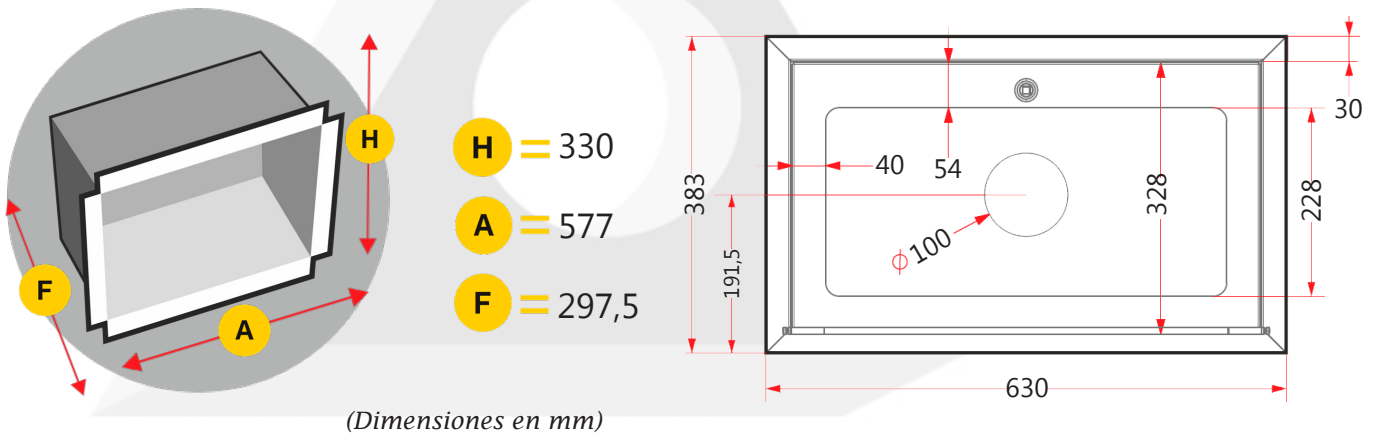

DIMENSIONES

REF: BICIPF_012024_REV1

AQL PROTECCION

Carretera N-340 Km 1245, 3 Nave B-5 Polígono industrial El Pla 08750 Molins de Rei, Barcelona (España)
Tel. (+34) 936800376 * WhatsApp pedidos: 660781482 * www.aqlproteccion.com * aql@aqlproteccion.com

ANBER

Avda. de las Flores, 13-15 P.E. El Molino 28970 Humanes de Madrid, Madrid (España)
Tel. (+34) 916063711 * WhatsApp pedidos: 649787619 * www.anber.es * anber@anber.es