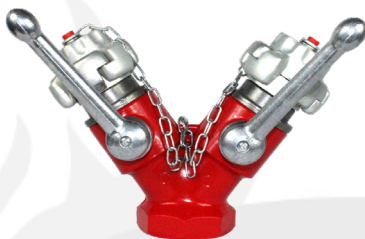

## DIMENSIONES

(Dimensiones en mm)

REF: BICIPF\_012024\_REV1

AQL PROTECCION

Carretera N-340 Km 1245, 3 Nave B-5 Polígono industrial El Pla 08750 Molins de Rei, Barcelona (España)  
Tel. (+34) 936800376 \* WhatsApp pedidos: 660781482 \* [www.aqlproteccion.com](http://www.aqlproteccion.com) \* [aql@aqlproteccion.com](mailto:aql@aqlproteccion.com)

## PRODUCTOS QUE INCLUYEN LOS CONJUNTOS

**Válvula de Sección**

**Bifurcación 45 mm**

**Bifurcación 70 mm**

*\* No todos los conjuntos incluyen los mismos productos, leer bien la descripción de cada conjunto.*