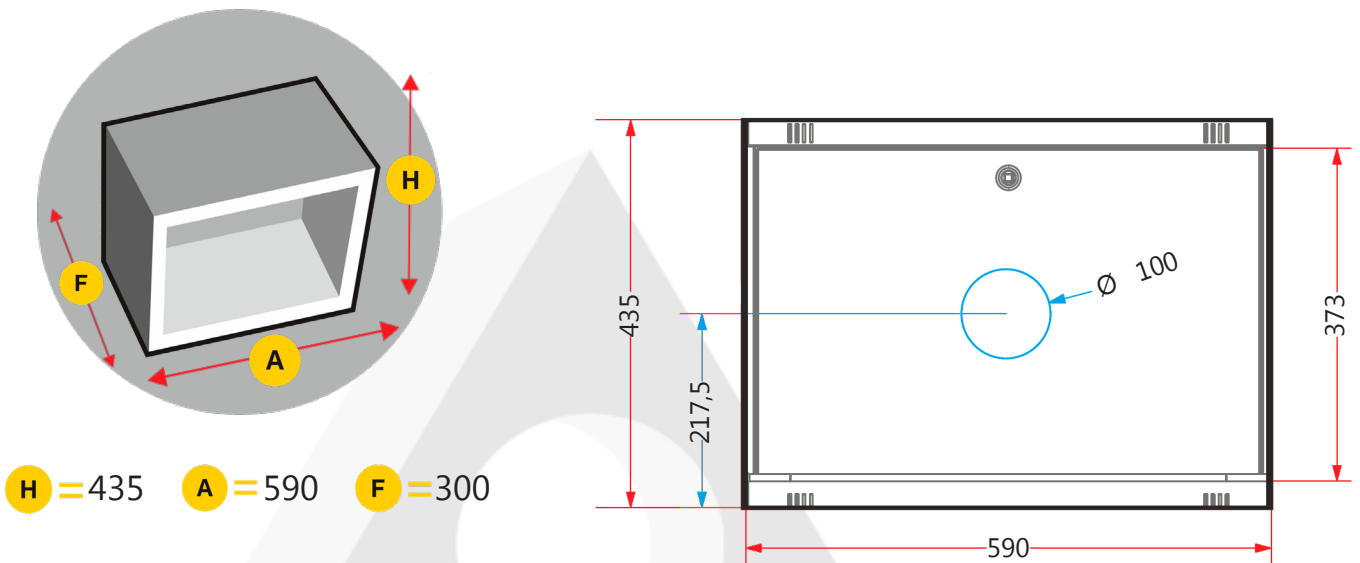

DIMENSIONES

(Dimensiones en mm)

REF: BICIPF_012024_REV1

AQL PROTECCION

Carretera N-340 Km 1245, 3 Nave B-5 Polígono industrial El Pla 08750 Molins de Rei, Barcelona (España)
Tel. (+34) 936800376 * WhatsApp pedidos: 660781482 * www.aqlproteccion.com * aql@aqlproteccion.com

ANBER

Avda. de las Flores, 13-15 P.E. El Molino 28970 Humanes de Madrid, Madrid (España)
Tel. (+34) 916063711 * WhatsApp pedidos: 649787619 * www.anber.es * anber@anber.es