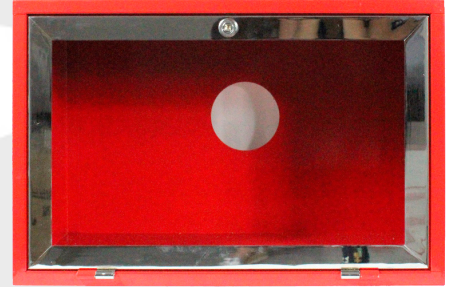

## COFRES DE COLUMNA SECA

### COFRE PARA IPF - 39

- Cofre de empotramiento para columna seca.
- Formado por cajón de empotramiento y frontal extraíble.
- Cajón fabricado en Chapa de Acero Galvanizado sin pintar.
- Puerta encastrada para acristalar (no incluye cristal).
- Puerta fabricada en Acero Inoxidable AISI 430 "Grafilado".
- Medidas del cristal: 560 x 270 x 3mm.
- Cierre de bombín. Figura de cuadrado.
- Marco plano fabricado en chapa de Acero. Pintado en Poliéster.
- CONJUNTO:  
Cofre + Bifurcación de 45mm (con Racores BCN + Tapones BCN).

## COFRE PARA IPF - 40

- Cofre de superficie para columna seca.
- Cuerpo fabricado en chapa de acero. Pintado en Poliéster.
- Puerta encastrada para acristalar (no incluye cristal).
- Cierre de bombín. Figura de cuadradillo.
- Medidas del cristal: 560 x 520 x 3mm.
- Puerta fabricada en acero inoxidable AISI 430 "Grafilado"
- CONJUNTO:  
Cofre + Bifurcación de 45mm (con Racores BCN + Tapones BCN) + Válvula de sección.

## COFRE PARA IPF - 41

- Cofre de superficie para columna seca.
- Cuerpo fabricado en chapa de acero con acabado en pintura de Poliéster.
- Puerta fabricada en chapa de acero. Pintado en Poliéster.
- Cierre de bombín y figura cuadradillo.
- Etiqueta adhesiva "uso exclusivo bomberos".
- CONJUNTO:  
Cofre + Bifurcación de 70mm (con Racores BCN + Tapones BCN).