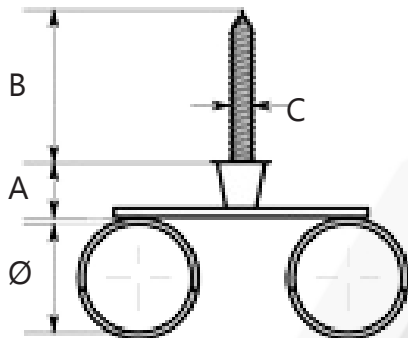

ABRAZADERA DOBLE AISI 304

Abrazadera doble para la correcta soportación de dos tuberías.
Fabricada en acero inoxidable AISI 304.

Referencia	Ø	A	B	C	KG	Unidades en caja
CI40AD12	12	8	25	3,9	0,016	50
CI40AD15	15	8	35	4,8	0,026	30
CI40AD18	18	8	35	4,8	0,032	25
CI40AD22	22	8	35	4,8	0,050	15

Medidas en mm.

REF: CI40AD_102021_REV0

AQL PROTECCION

Carretera N-340 Km 1245, 3 Nave B-5 Polígono industrial El Pla 08750 Molins de Rei, Barcelona (España)
Tel. (+34) 936800376 * WhatsApp pedidos: 660781482 * www.aqlproteccion.com * aql@aqlproteccion.com