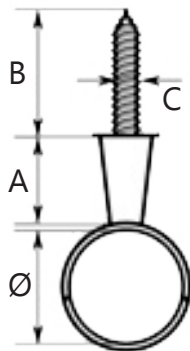

ABRAZADERA MACHO AISI 304

Abrazadera macho para la correcta soportación de la tubería.

Fabricada en acero inoxidable AISI 304.

Referencia	Ø	A	B	C	KG	Unidades en caja
CI40AM10	10	5	12	7	0,005	150
CI40AM12	12	5	12	7	0,005	150
CI40AM15	15	6	12	6	0,011	90
CI40AM18	18	6	12	6	0,014	60
CI40AM22	22	6	12	6	0,022	40
CI40AM28	28	6	12	6	0,032	20
CI40AM35	35	8	16	10	0,042	10
CI40AM42	42	8	16	10	0,086	7

Medidas en mm.

REF: CI40AM_102021_REVO

AQL PROTECCION

Carretera N-340 Km 1245, 3 Nave B-5 Polígono industrial El Pla 08750 Molins de Rei, Barcelona (España)
Tel. (+34) 936800376 * WhatsApp pedidos: 660781482 * www.aqlproteccion.com * aql@aqlproteccion.com