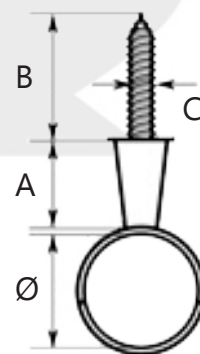

REF: CI40AP_102021_REV0

AQL PROTECCION

Carretera N-340 Km 1245, 3 Nave B-5 Polígono industrial El Pla 08750 Molins de Rei, Barcelona (España)
Tel. (+34) 936800376 * WhatsApp pedidos: 660781482 * www.aqlproteccion.com * aql@aqlproteccion.com

ANBER

Avda. de las Flores, 13-15 P.E. El Molino 28970 Humanes de Madrid, Madrid (España)
Tel. (+34) 916063711 * WhatsApp pedidos: 649787619 * www.anber.es * anber@anber.es