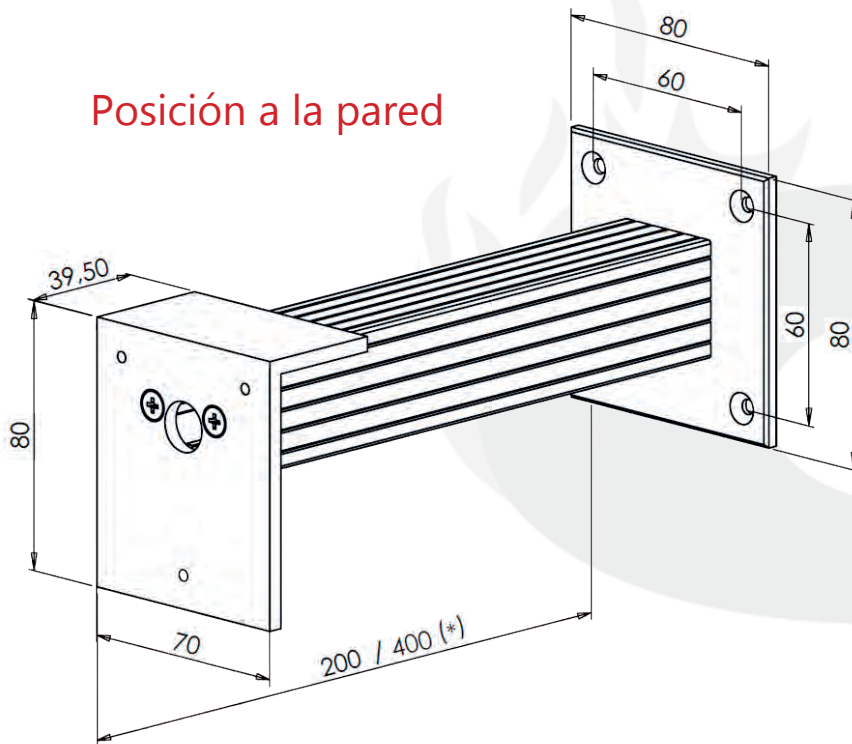

SOPORTE PARA ELECTROIMÁN PARA SUELO Y PARED

Soporte para montaje en suelo, pared y techo.

TABLA A: Composición del kit

	ISO 7045 M4 x 5	DIN 7500 M4 x 12	DIN 7982 ST 4.2 x 32	PLUG Ø 6 x 30
				
1 unidad	3 unidades	6 unidades	4 unidades	4 unidades

ANBER

Avda. de las Flores, 13-15 P.E. El Molino 28970 Humanes de Madrid, Madrid (España)
Tel. (+34) 916063711 * WhatsApp pedidos: 649787619 * www.anber.es * anber@anber.es

DIMENSIONES

Posición al suelo

El tubo se puede cortar a la longitud deseada.