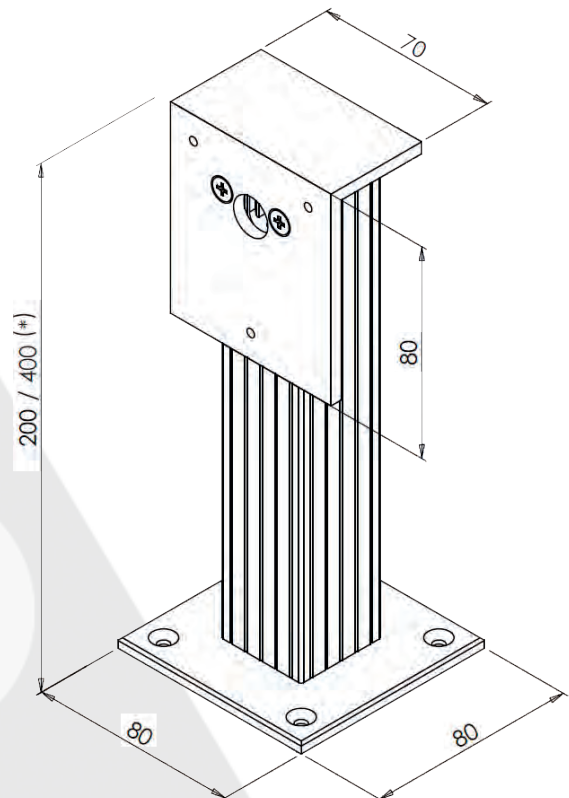

SOPORTE PARA ELECTROIMÁN PARA SUELO Y PARED

Soporte para montaje en suelo, pared y techo.

TABLA A: Composición del kit

	ISO 7045 M4 x 5	DIN 7500 M4 x 12	DIN 7982 ST 4.2 x 32	PLUG Ø 6 x 30
				
1 unidad	3 unidades	6 unidades	4 unidades	4 unidades

ANBER

Avda. de las Flores, 13-15 P.E. El Molino 28970 Humanes de Madrid, Madrid (España)
Tel. (+34) 916063711 * WhatsApp pedidos: 649787619 * www.anber.es * anber@anber.es

DIMENSIONES

Posición al suelo

El tubo se puede cortar a la longitud deseada.