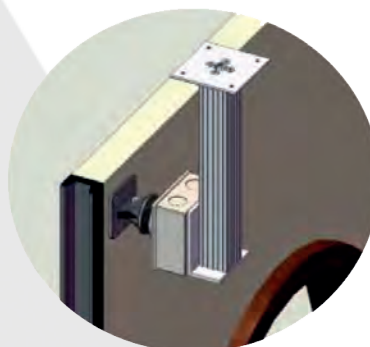

EJEMPLOS DE MONTAJE

REF: DVEST1_082020_REVO

AQL PROTECCION

Carretera N-340 Km 1245, 3 Nave B-5 Polígono industrial El Pla 08750 Molins de Rei, Barcelona (España)
Tel. (+34) 936800376 * WhatsApp pedidos: 660781482 * www.aqlproteccion.com * aql@aqlproteccion.com

ANBER

Avda. de las Flores, 13-15 P.E. El Molino 28970 Humanes de Madrid, Madrid (España)
Tel. (+34) 916063711 * WhatsApp pedidos: 649787619 * www.anber.es * anber@anber.es