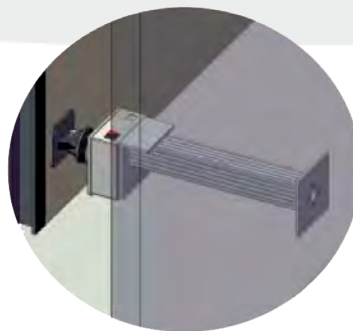

EJEMPLOS DE MONTAJE

REF: DVEST1_082020_REVO

AQL PROTECCION

Carretera N-340 Km 1245, 3 Nave B-5 Polígono industrial El Pla 08750 Molins de Rei, Barcelona (España)
Tel. (+34) 936800376 * WhatsApp pedidos: 660781482 * www.aqlproteccion.com * aql@aqlproteccion.com

ANBER

Avda. de las Flores, 13-15 P.E. El Molino 28970 Humanes de Madrid, Madrid (España)
Tel. (+34) 916063711 * WhatsApp pedidos: 649787619 * www.anber.es * anber@anber.es