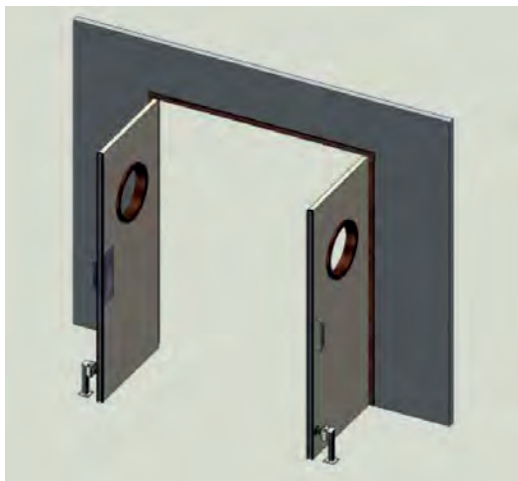

EJEMPLOS DE MONTAJE

REF: DVEST1_082020_REVO

AQL PROTECCION

Carretera N-340 Km 1245, 3 Nave B-5 Polígono industrial El Pla 08750 Molins de Rei, Barcelona (España)
Tel. (+34) 936800376 * WhatsApp pedidos: 660781482 * www.aqlproteccion.com * aql@aqlproteccion.com

ANBER

Avda. de las Flores, 13-15 P.E. El Molino 28970 Humanes de Madrid, Madrid (España)
Tel. (+34) 916063711 * WhatsApp pedidos: 649787619 * www.anber.es * anber@anber.es