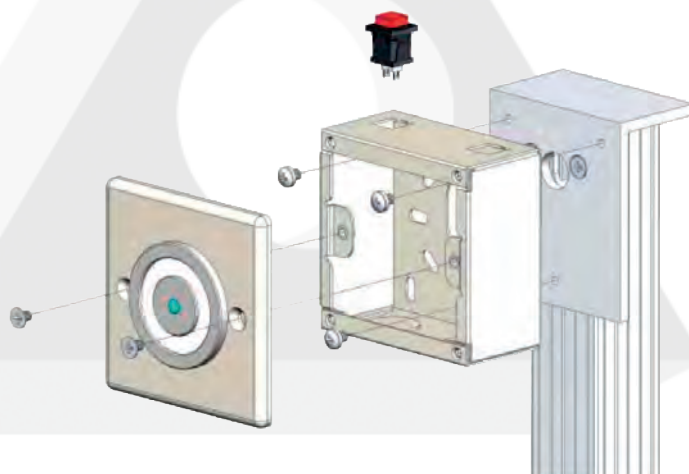

Paso 3

REF: DVEST1_082020_REVO

AQL PROTECCION

Carretera N-340 Km 1245, 3 Nave B-5 Polígono industrial El Pla 08750 Molins de Rei, Barcelona (España)
Tel. (+34) 936800376 * WhatsApp pedidos: 660781482 * www.aqlproteccion.com * aql@aqlproteccion.com

ANBER

Avda. de las Flores, 13-15 P.E. El Molino 28970 Humanes de Madrid, Madrid (España)
Tel. (+34) 916063711 * WhatsApp pedidos: 649787619 * www.anber.es * anber@anber.es