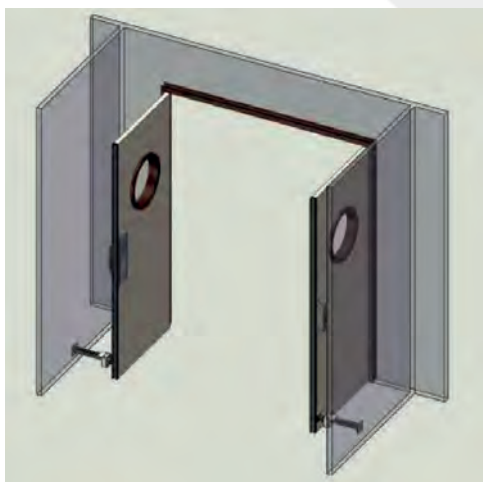

EJEMPLOS DE MONTAJE

REF: DVEST1_082020_REVO

AQL PROTECCION

Carretera N-340 Km 1245, 3 Nave B-5 Polígono industrial El Pla 08750 Molins de Rei, Barcelona (España)
Tel. (+34) 936800376 * WhatsApp pedidos: 660781482 * www.aqlproteccion.com * aql@aqlproteccion.com

ANBER

Avda. de las Flores, 13-15 P.E. El Molino 28970 Humanes de Madrid, Madrid (España)
Tel. (+34) 916063711 * WhatsApp pedidos: 649787619 * www.anber.es * anber@anber.es