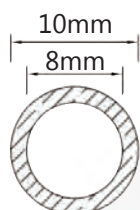

## TUBOS CAPILARES

**Disponible en dos medidas:**

- Ø 8mm.
- Ø 10mm.

**Tubo capilar Ø8mm:**

**Materia prima:** Polipropileno natural.

**Tubo capilar Ø10mm:**

**Materia prima:** Poliamida natural.

REF: DFTC\_022025\_REV1