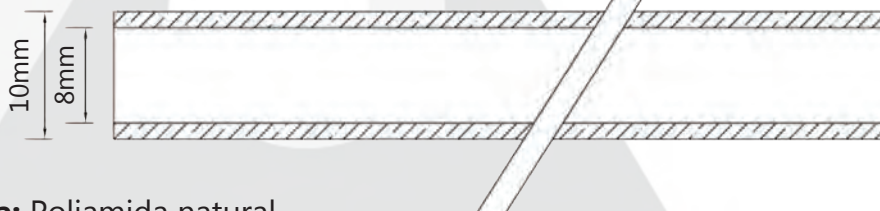

## TUBOS CAPILARES

**Disponible en dos medidas:**

- Ø 8mm.
- Ø 10mm.

**Tubo capilar Ø8mm:**

**Materia prima:** Polipropileno natural.

**Tubo capilar Ø10mm:**

**Materia prima:** Poliamida natural.

REF: DFTC\_022025\_REV1