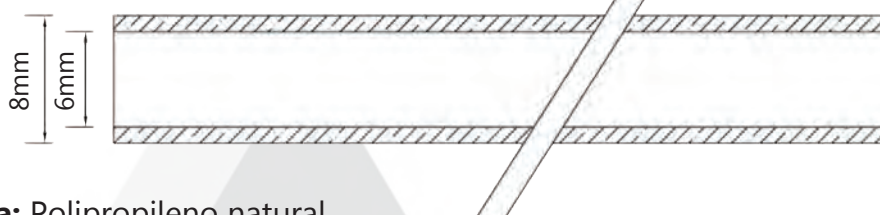

## TUBOS CAPILARES

**Disponible en dos medidas:**

- Ø 8mm.
- Ø 10mm.

**Tubo capilar Ø8mm:**

**Materia prima:** Polipropileno natural.

**Tubo capilar Ø10mm:**

**Materia prima:** Poliamida natural.

REF: DFTC\_022025\_REV1